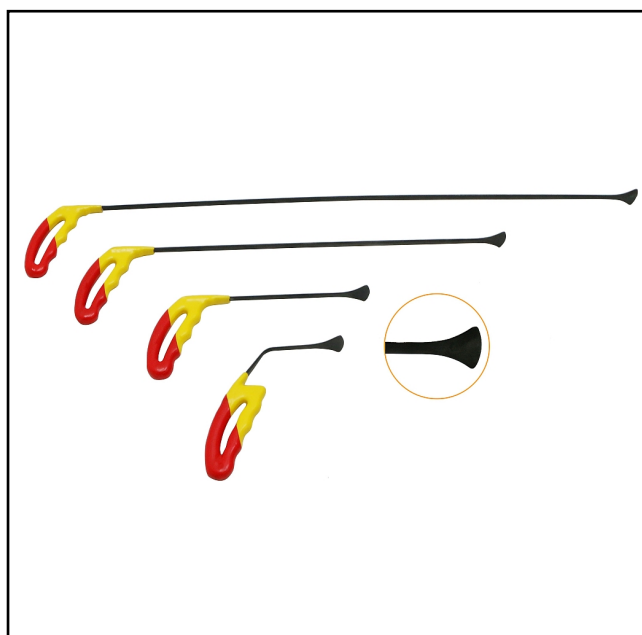

## MW 3136301 - UITDEUKEN ZONDER SPUITEN 4 DLG SET

### Technische gegevens

Merk	: MWM
Inhoud	: 4 uitdeukhulpstukken
Materiaal	: Speciale legering voor optimale kracht
Kleur	: Zwart
Afwerking	: Hoogwaardig tot in detail afgewerkt

### Voordelen

- Professionele set hulpstukken voor uitdeuken zonder spuiten
- 4 delige set met walvisstaart vorm
- Perfecte afwerking
- 4 verschillende lengtes
- Geschikt voor intensief gebruik
- Er kan veel kracht op de uitdeukhulpstukken ugeoefend worden
- Concurrerende setprijs

Hoogwaardige set uitdeukhulpstukken voor uitdeuken zonder spuiten voor de professional. Deze set is ontwikkeld voor de veeleisende professional, een krachtige complete set hulpstukken. 8 delig, echt bedoeld voor intensief gebruik. In deze set worden 4 hulpstukken met een walvisstaart vorm geleverd. Er kan zeer veel kracht op de hulpstukken ugeoefend worden en ze zijn zeer vormvast. De prijs voor de set is ondanks de hoge kwaliteit en perfecte afwerking toch zeer aantrekkelijk. Een uitstekende investering als u regelmatig uitdeuken zonder spuiten werkzaamheden verricht.